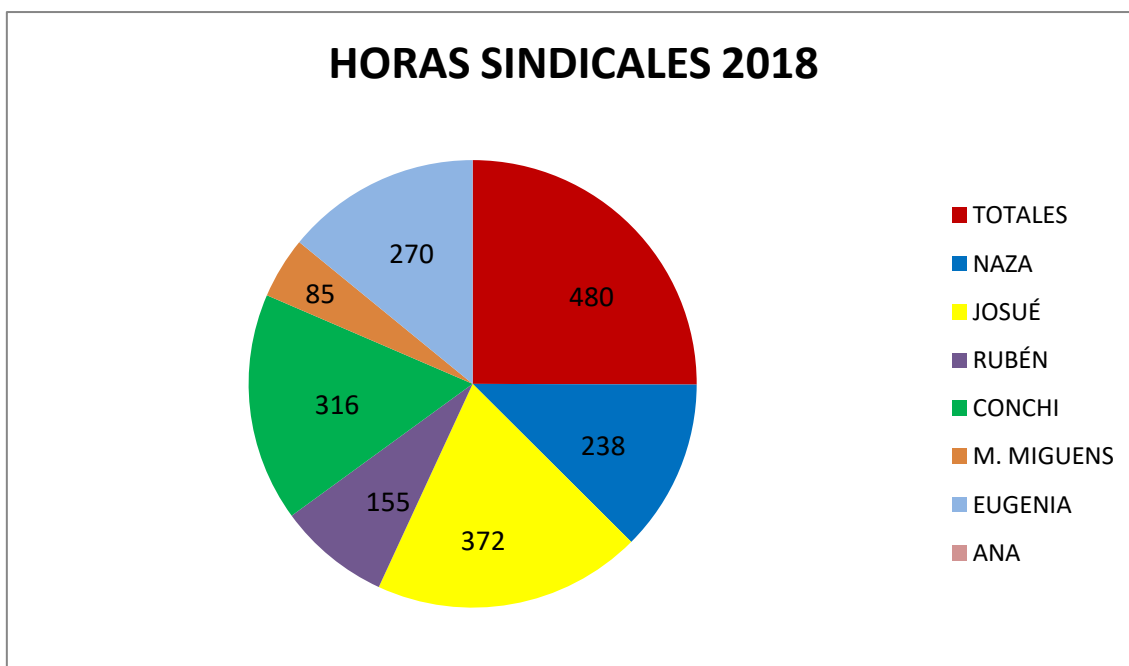

## HORAS SINDICALES 2018

**MEDIA DE HORAS MESUALES CONSUMIDAS EN 2018**

Datos hasta el mes de Septiembre de 2018.