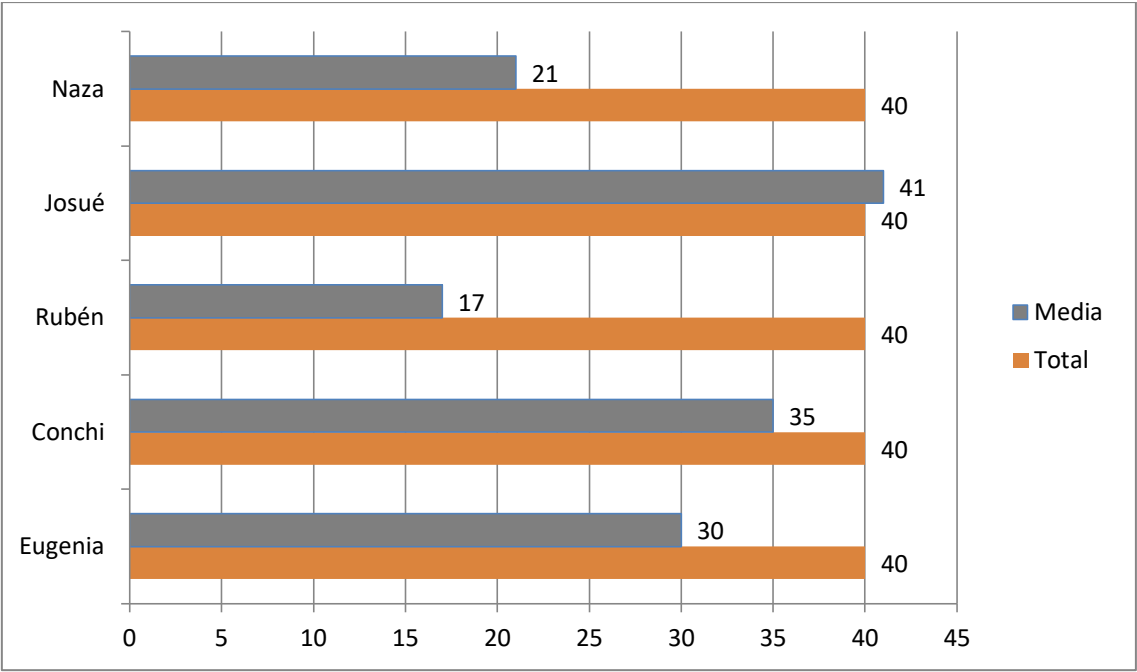

## HORAS SINDICALES 2018

**MEDIA DE HORAS MESUALES CONSUMIDAS EN 2018**

Datos hasta el mes de Septiembre de 2018.